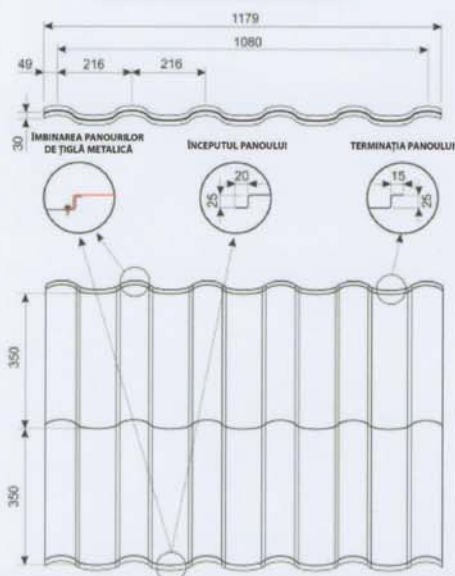

țiglă metalică modulară

NOU

MODUS ARAD este o țiglă metalică produsă sub formă de module montate în mod tradițional cu ajutorul șuruburilor. Acest model este disponibil cu acoperire de poliester lucios, mat și PURMAT.

lungime modul	350 mm
înălțime modul	25 mm
înălțime profil	34 mm
lățime de acoperire	1080 mm
lățime totală	~1179 mm
greutate 1 m ²	4,7 kg/m ²
accesorii	șuruburi, bureți de etanșare, rame de etanșare, piese, vopsea retuș

panouri modulare de acoperiș

NOU

Panoul de acoperiș modular Regle este un nou tip de învelitoare de acoperiș, reprezentând un răspuns la trendul tot mai popular de construire de case din lemn, hanuri și restaurante tradiționale. REGLE prin forma sa, seamănă cu șindrila din lemn și este dedicată în mod special caselor din lemn și celor cu arhitectură în stil rustic.

lungime modul	370 mm
înălțime profil	5 mm
lățime de acoperire	1205 mm
lățime totală	1223 mm
greutate 1 m ²	4,7 kg/m ²
strat de acoperire	PURMAT Poliuretan Mat (50 μm) PURLAK Poliuretan Lucios (50 μm)
accesorii	șuruburi, bureți, rame de etanșare, vopsea de retuș, ferestre de mansardă AURA, Sistemul pluvial NIAGARA