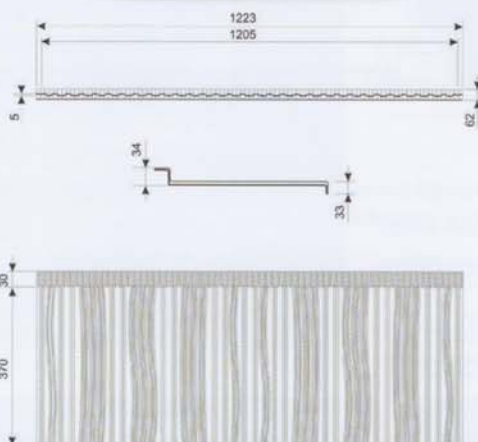

țiglă metalică modulară

NOU

MODUS ARAD este o țiglă metalică produsă sub formă de module montate în mod tradițional cu ajutorul șuruburilor. Acest model este disponibil cu acoperire de poliester lucios, mat și PURMAT.

lungime modul	350 mm
înălțime modul	25 mm
înălțime profil	34 mm
lățime de acoperire	1080 mm
lățime totală	~1179 mm
greutate 1 m ²	4,7 kg/m ²
accesorii	șuruburi, bureți de etanșare, rame de etanșare, piese, vopsea retuș

panouri modulare de acoperiș

NOU

Panoul de acoperiș modular Regle este un nou tip de învelitoare de acoperiș, reprezentând un răspuns la trendul tot mai popular de construire de case din lemn, hanuri și restaurante tradiționale. REGLE prin forma sa, seamănă cu șindrila din lemn și este dedicată în mod special caselor din lemn și celor cu arhitectură în stil rustic.

lungime modul	370 mm
înălțime profil	5 mm
lățime de acoperire	1205 mm
lățime totală	1223 mm
greutate 1 m ²	4,7 kg/m ²
strat de acoperire	PURMAT Poliuretan Mat (50 μm) PURLAK Poliuretan Lucios (50 μm)
accesorii	șuruburi, bureți, rame de etanșare, vopsea de retuș, ferestre de mansardă AURA, Sistemul pluvial NIAGARA