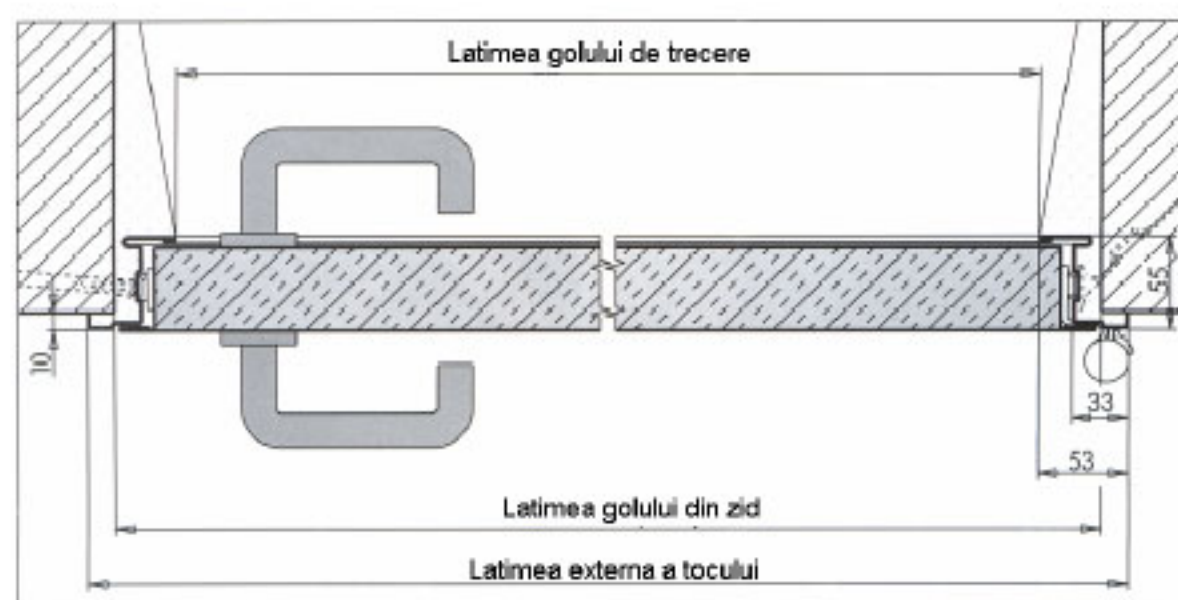

### Univer REI 60 / 120 1 canat – caracteristici

- Un canat reversibil, din tabla de otel zincata
- Toc tip “Z” pe 4 laturi, ca se fixeaza cu gheare sau cu ancore, cu traversa inferioara demontabila
- Broasca standard cu orificiu pentru cilindru si dotare standard cheie tip patent
- Maner antiagatare de culoare neagra cu miezul de otel
- Doua balamale, din care una cu arc elicoidal tensionat pentru autoinchidere si una cu sfere si suruburi pentru reglarea pe verticala
- Ranforsari interioare pentru manere antipanica si amortizor usa
- Garnitura termoexpandabila pe contur

Culoare: RAL 7035 ( Gri )

Greutate: aproximativ 33 kg / mp

Agrement tehnic: INCERC Bucuresti, conform UNI 9273

Producator: NINZ Italia

Cod			Dimensiuni gol B x H		UM
UN0109	.001	*	800	2050	Buc
UN0109	.002	*	900	2050	Buc
UN0109	.003	*	1000	2050	Buc
UN0109	.004	**	1350	2050	Buc
UN0109	.005	*	800	2150	Buc
UN0109	.006	*	900	2150	Buc
UN0109	.007	*	1000	2150	Buc
UN0109	.008	**	1350	2150	Buc